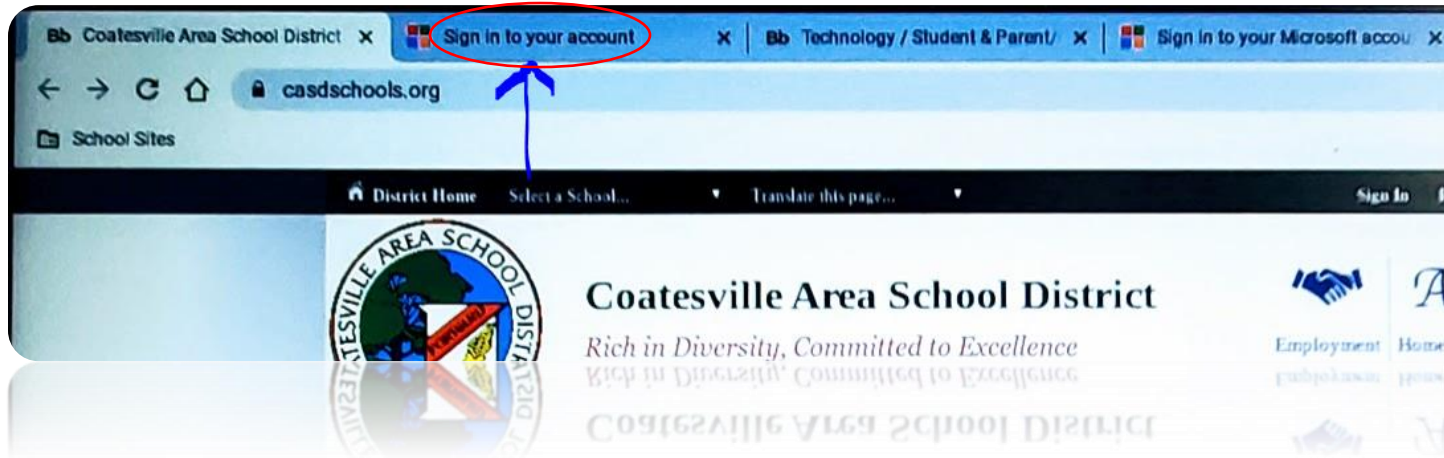

Inicia sesión en tu Chromebook con tu ID#@casdschools.org de alumnos. Ya deberías tener tu contraseña.

Haga clic en la pestaña "Iniciar sesión en su cuenta"

Sign in

someone@casdschools.org

[Can't access your account?](#)

[Sign-in options](#)

Back

Next

Coatesville Area School District

Escriba su **ID de** estudiante **ID@casdschools.org** (necesita escribir la dirección de correo electrónico completa aquí).

Por ejemplo: **23451235@casdschools.org**